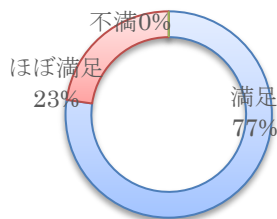

保護者各位

笠原ひまわり保育園
園長 川島 和美

2022年度前期 保護者アンケート結果について

このたびご協力頂きましたアンケート結果をご報告いたします。ご指摘・ご意見・ご要望頂きました事項につきましては、下記のように対応させて頂く所存です。

回収数 22 世帯 / 配布数 25 世帯

1・保育活動について

満足 (17) ほぼ満足 (5) 不満 (0)