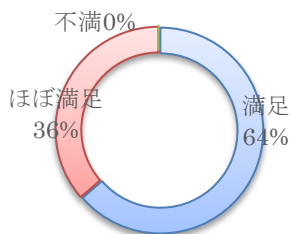

### 2022年度前期 保護者アンケート結果について

このたびご協力頂きましたアンケート結果をご報告いたします。ご指摘・ご意見・ご要望頂きました事項につきましては、下記のように対応させて頂く所存です。

回収数 22 世帯 / 配布数 25 世帯

#### 1・保育活動について

満足 (17) ほぼ満足 (5) 不満 (0)

#### 2・職員の対応について

満足 (15) ほぼ満足 (7) 不満 (0)

#### 3・行事の回数について

満足 (14) ほぼ満足 (8) 不満 (0)