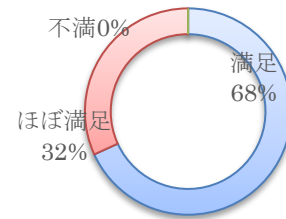

2・職員の対応について

満足 (15) ほぼ満足 (7) 不満 (0)