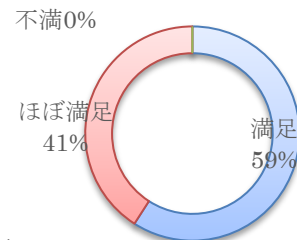

・行事の内容について

満足 (13) ほぼ満足 (9) 不満 (0)